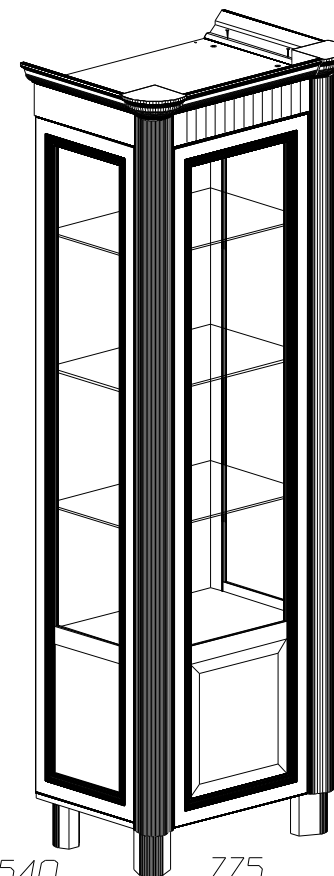

Паспорт изделия

Набор мебели для гостиной 1.08.272.142

«Скарлетт»

Шкаф для посуды № 272

90355.08.000

2205

540

775

Детали на шкаф для посуды № 272

Спецификация деталей № 272				
№	Наименование	Размер	Кол.	Пакет
1	Задняя стенка с зеркалом	1986x604	1	3
2	Дно	636x451	1	1
3	Горизонт	604x431	1	1
8	Крышка	604x451	1	1
11	Накладка (фрез. МИЛАН) патина	501x92	1	2
18	Полка стекло	602x386	3	4
21	Зеркало	1526x602	1	3
22	Карниз профильный левый	403	1	2
23	Карниз профильный правый	403	1	2
24	Карниз профильный передний	501,9	1	2
25	Боковина в сборе левая	2002x400	1	1
26	Боковина в сборе правая	2002x400	1	1
27	Фасад в сборе	1921x496	1	1