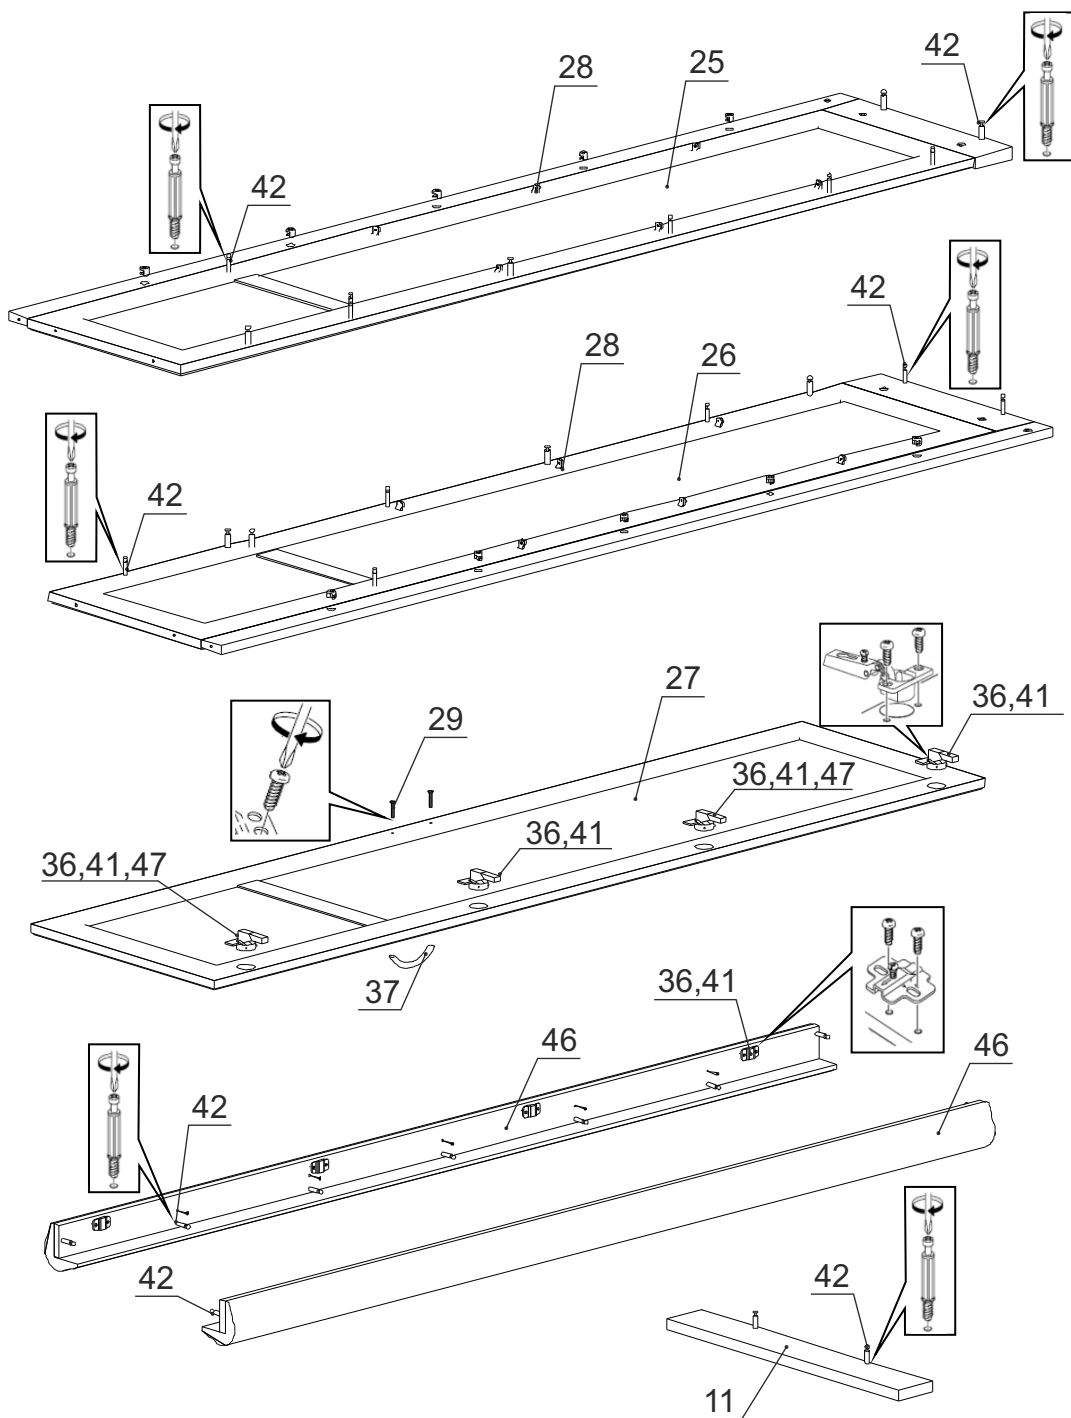

Фурнитура на шкаф для белья № 272

№	Наименование	Кол.
28	Полкодержатель с присоской MV01-E011	12
29	Винт 4x30	2
30	Заглушка для техотверстия D=5 белая	2
31	Заглушка для стяжки белая	20
32	Заглушка для эксцентриковой стяжки белая	42
33	Заглушка самоклейка белая D=15	10
34	Инструкция	1
35	Ключ шестигранный	1
36	Петля для планки Titus 248-0G53-050-TL	4
37	Ручка FS 135 096 (бронза золотая)	1
38	Стяжка 7x50	20
39	Стабилизатор задней стенки Rv8	30
40	Шуруп 3,5x25	6
41	Шуруп 4x16	16
42	Эксцентрик Rastex 15 с дюбелем DU 232	28
43	Элемент карниза ППУ Элли патина	2
44	Опора ППУ Фигурная Элли краска, патина	2
45	Опора ППУ Фигурная Марлен краска, патина	2
46	Колонна в сборе левая и правая	2
47	Демпфер Titus 951-0D45-054-00	2
48	Подпятник фетровый круглый 20x20	4