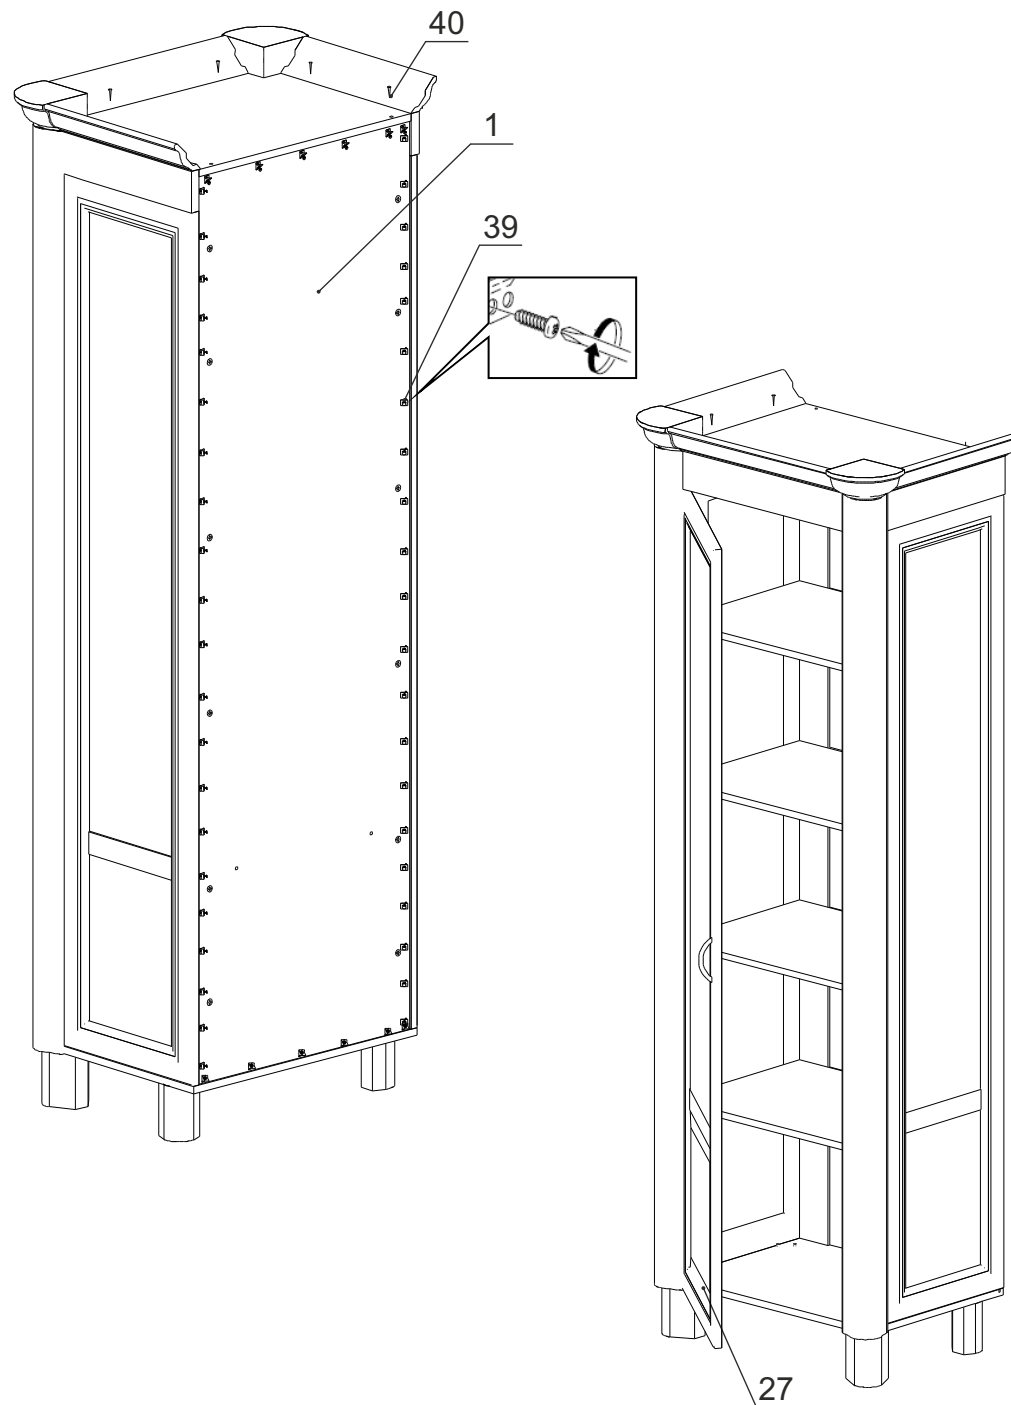

Детали на шкаф для посуды № 272

Спецификация деталей № 272				
№	Наименование	Размер	Кол.	Пакет
1	Задняя стенка с зеркалом	1986x604	1	3
2	Дно	636x451	1	1
3	Горизонт	604x431	1	1
8	Крышка	604x451	1	1
11	Накладка (фрез. МИЛАН) патина	501x92	1	2
18	Полка стекло	602x386	3	4
21	Зеркало	1526x602	1	3
22	Карниз профильный левый	403	1	2
23	Карниз профильный правый	403	1	2
24	Карниз профильный передний	501,9	1	2
25	Боковина в сборе левая	2002x400	1	1
26	Боковина в сборе правая	2002x400	1	1
27	Фасад в сборе	1921x496	1	1