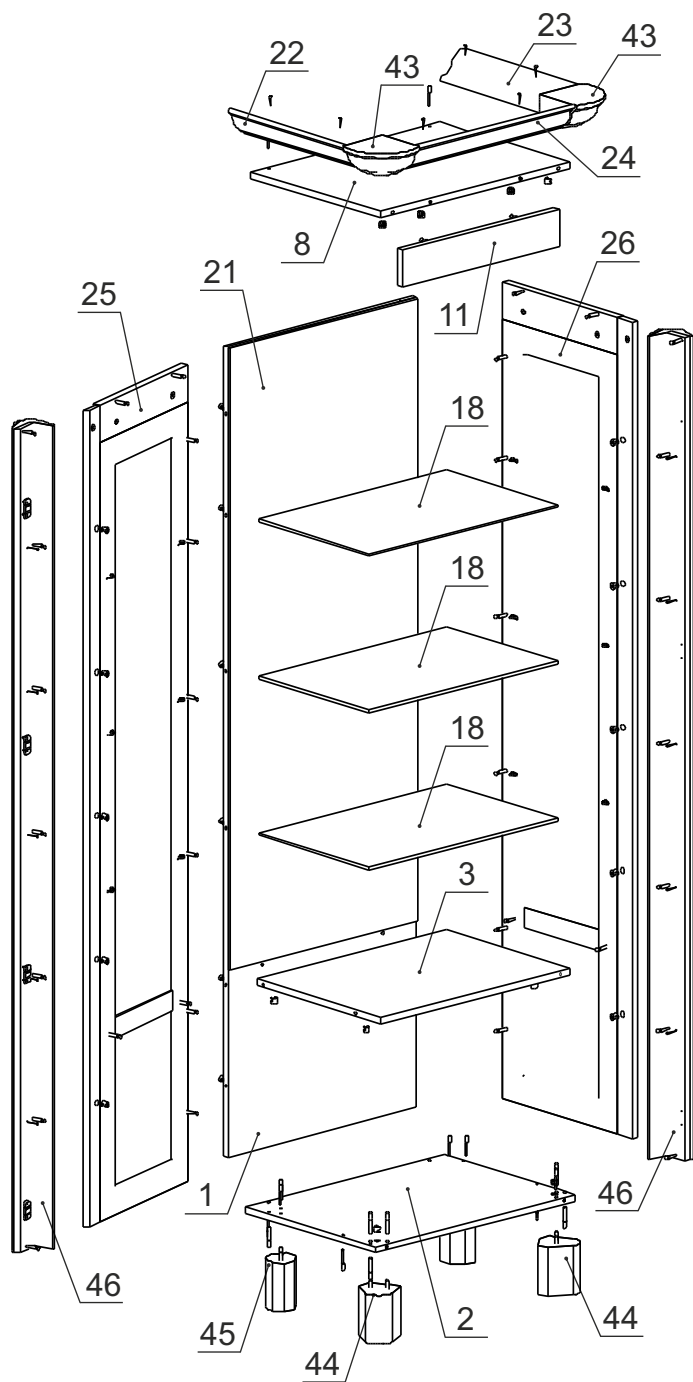

Инструкция по сборке шкафа «Скарлетт»