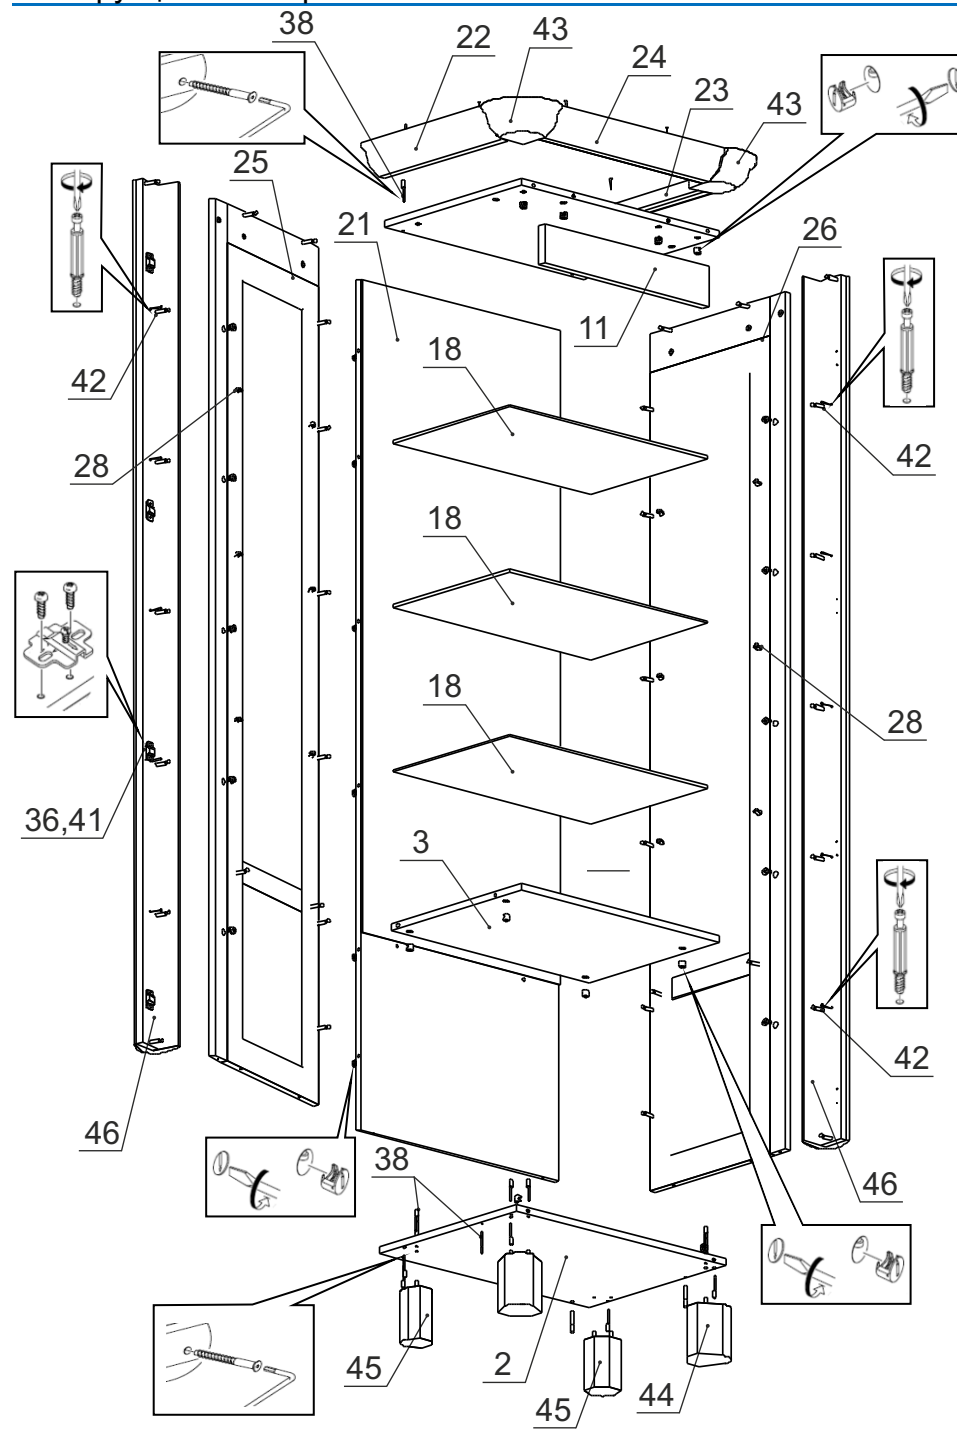

Инструкция по сборке шкафа «Скарлетт»